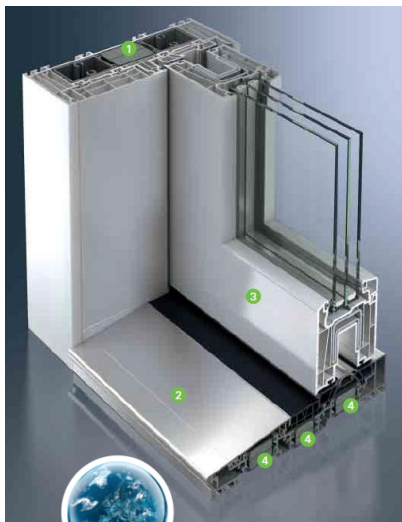

1. 1 A hőhíd megszakító elemekkel elkerülhetők a hőhidak
2. 2 Lapos küszöb a magas komfortért és az akadálymentes közlekedésért
3. 3 Filigrán kialakítás maximális szárnyméretek mellett, hogy minél több fény juthasson a helyiségbe
4. 4 A háromszoros hőhíd megszakítással ellátott küszöbrel elkerülhető a hideg padlófelület