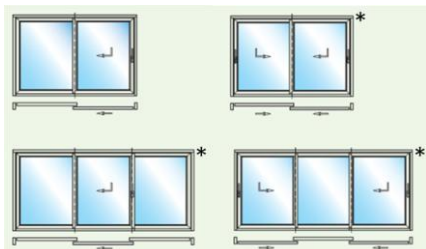

Az innovatív, három különböző síkon elhelyezkedő tömítés garantálja a maximális szél- és csapóeső elleni védelmet, valamint az optimális hanggátlást. Ezenkívül a minőségi zár- és vasalatrendszer a betörésgátlás tekintetében is eleget tesz a magas szintű elvárásoknak (WK 2-es osztályig).

Színes és faerezetű fóliák széles skálájából választhat

Egyéni megoldás számos variációban a fényel átjárt terek kialakításáért

A SCHÜCO ThermoSlide emelő-toló ajtó rendszereit tökéletes funkcionalitás jellemzi – emellett egészen különleges kialakítási lehetőségeket nyújtanak. A SCHÜCO ThermoSlide színkialakításának semmi sem szab határt.

A SCHÜCO ThermoSlide profilok belső és külső oldala eltérő színű is fóliával is ellátható, így bármilyen egyéni igénynek eleget tesz. A profilokhoz választható külső oldali, tetszőleges RAL színre festett, illetve eloxált hatású alumíniumborítás is.

A kétszárnyú megoldások esetében választhat az egy mozgó szárnyal és egy fix szárnyal rendelkező variáció vagy a mindkét mozgatható szárnyú variáció között.

A háromszárnyú megoldásoknál az elegáns átjárás biztosítása érdekében választhatjuk a középen lévő szárny, vagy akár bármely oldalsó tolószárny nyithatóságát.